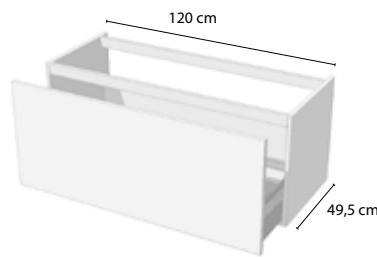

Multi sous-meuble 120 cm avec 1 tiroir

929416 Woodline mokka
929426 Fango
929436 Blanc
929446 Château chêne
929456 Amazones
929466 Gris

Multi onderbouwmeubel 120 cm met 2 laden

929419 Woodline mokka
929429 Fango
929439 Wit
929449 Château eik
929459 Amazones
929469 Stofgrijs