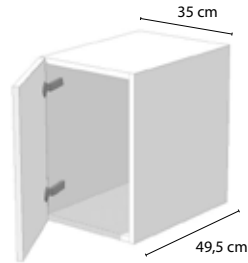

Overzicht assortiment - Aperçu de l'assortiment

Multi onderbouwmeubel 35 cm met 1 deur

- 929410 Woodline mokka, links
- 929411 Woodline mokka, rechts
- 929420 Fango, links
- 929421 Fango, rechts
- 929430 Wit, links
- 929431 Wit, rechts
- 929440 Château eik, links
- 929441 Château eik, rechts
- 929450 Amazones, links
- 929451 Amazones, rechts
- 929460 Stofgrijs, links
- 929461 Stofgrijs, rechts

Multi sous-meuble 35 cm avec 1 porte

- 929410 Woodline mokka, gauche
- 929411 Woodline mokka, droite
- 929420 Fango, gauche
- 929421 Fango, droite
- 929430 Blanc, gauche
- 929431 Blanc, droite
- 929440 Château chêne, gauche
- 929441 Château chêne, droite
- 929450 Amazones, gauche
- 929451 Amazones, droite
- 929460 Gris, gauche
- 929461 Gris, droite

Multi onderbouwmeubel 35 cm met 1 lade

- 929414 Woodline mokka
- 929424 Fango
- 929434 Wit
- 929444 Château eik
- 929454 Amazones
- 929464 Stofgrijs