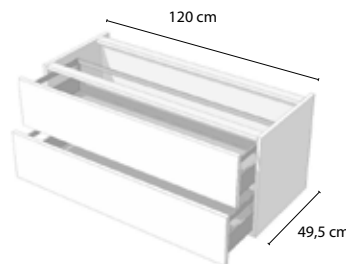

Multi sous-meuble 120 cm avec 2 tiroirs

929419 Woodline mokka
929429 Fango
929439 Blanc
929449 Château chêne
929459 Amazones
929469 Gris