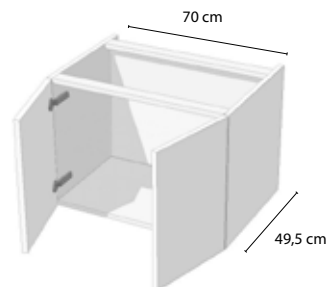

Multi sous-meuble 70 cm avec 2 portes

- 929412 Woodline mokka
- 929422 Fango
- 929432 Blanc
- 929442 Château chêne
- 929452 Amazones
- 929462 Gris

Multi onderbouwmeubel 70 cm met 1 lade

- 929415 Woodline mokka
- 929425 Fango
- 929435 Wit
- 929445 Château eik
- 929455 Amazones
- 929465 Stofgrijs