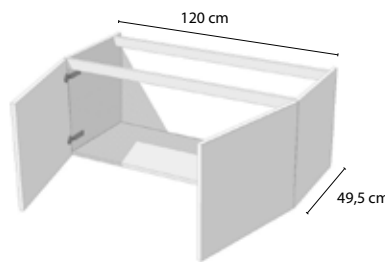

Multi sous-meuble 120 cm avec 2 portes

929413 Woodline mokka
929423 Fango
929433 Blanc
929443 Château chêne
929453 Amazones
929463 Gris

Multi onderbouwmeubel 120 cm met 1 lade

929416 Woodline mokka
929426 Fango
929436 Wit
929446 Château eik
929456 Amazones
929466 Stofgrijs