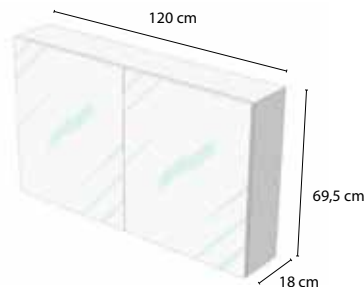

Multi armoires miroirs 120 cm avec 2 portes sans éclairage ou electrobox

- 929528 Woodline mokka
- 929532 Fango
- 929536 Blanc
- 929540 Château chêne
- 929544 Amazones
- 929548 Gris