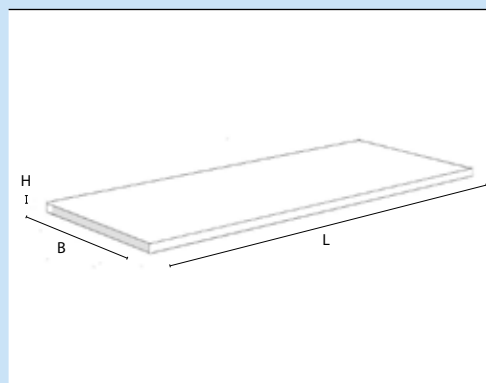

Multi tabletten melamine 25 mm (uitsnijding door klant te maken) - Multi tablettes melamine 25mm (découpe à faire par le client)

L x B x H	woodline mokka	fango	wit blanc	château eik/chêne	amazones	stof-grijs/gris
700x500x25	929470	929478	929486	929494	929502	929510
1050x500x25	929471	929479	929487	929495	929503	929511
1200x500x25	929472	929480	929488	929496	929504	929512
1400x500x25	929473	929481	929489	929497	929505	929513
1550x500x25	929474	929482	929490	929498	929506	929514
1750x500x25	929475	929483	929491	929499	929507	929515
2100x500x25	929476	929484	929492	929500	929508	929516
2450x500x25	929477	929485	929493	929501	929509	929517