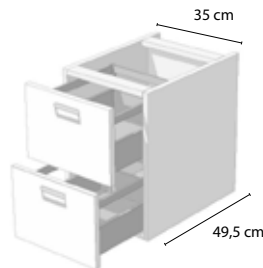

Multi sous-meuble 35 cm avec 2 tiroirs

- 929417 Woodline mokka
- 929427 Fango
- 929437 Blanc
- 929447 Château chêne
- 929457 Amazones
- 929467 Gris

Multi onderbouwmeubel 70 cm met 2 deuren

- 929412 Woodline mokka
- 929422 Fango
- 929432 Wit
- 929442 Château eik
- 929452 Amazones
- 929462 Stofgrijs