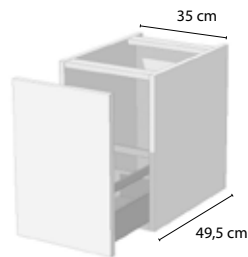

Multi sous-meuble 35 cm avec 1 tiroir

- 929414 Woodline mokka
- 929424 Fango
- 929434 Blanc
- 929444 Château chêne
- 929454 Amazones
- 929464 Gris

Multi onderbouwmeubel 35 cm met 2 laden

- 929417 Woodline mokka
- 929427 Fango
- 929437 Wit
- 929447 Château eik
- 929457 Amazones
- 929467 Stofgrijs