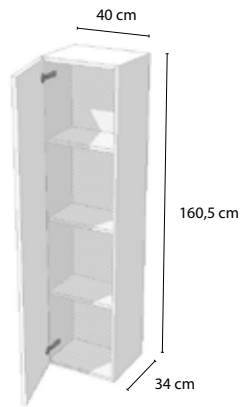

Overzicht assortiment - Aperçu de l'assortiment

Multi kolomkast hoog 160,5x40cm

- 929551 Woodline mokka, links
- 929552 Woodline mokka, rechts
- 929553 Fango, links
- 929554 Fango, rechts
- 929555 Wit, links
- 929556 Wit, rechts
- 929557 Château eik, links
- 929558 Château eik, rechts
- 929559 Amazones, links
- 929560 Amazones, rechts
- 929561 Stofgrijs, links
- 929562 Stofgrijs, rechts

Multi kolomkast halfhoog 125,5x40cm, afdeklid inbegrepen

- 929563 Woodline mokka, links
- 929564 Woodline mokka, rechts
- 929565 Fango, links
- 929566 Fango, rechts
- 929567 Wit, links
- 929568 Wit, rechts
- 929569 Château eik, links
- 929570 Château eik, rechts
- 929571 Amazones, links
- 929572 Amazones, rechts
- 929573 Stofgrijs, links
- 929574 Stofgrijs, rechts