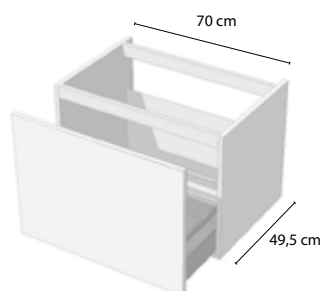

Multi sous-meuble 70 cm avec 1 tiroir

- 929415 Woodline mokka
- 929425 Fango
- 929435 Blanc
- 929445 Château chêne
- 929455 Amazones
- 929465 Gris