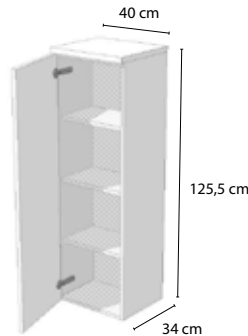

Overzicht assortiment - Aperçu de l'assortiment

Multi kolomkast hoog 160,5x40cm

- 929551 Woodline mokka, links
- 929552 Woodline mokka, rechts
- 929553 Fango, links
- 929554 Fango, rechts
- 929555 Wit, links
- 929556 Wit, rechts
- 929557 Château eik, links
- 929558 Château eik, rechts
- 929559 Amazones, links
- 929560 Amazones, rechts
- 929561 Stofgrijs, links
- 929562 Stofgrijs, rechts

Multi kolomkast halfhoog 125,5x40cm, afdeklid inbegrepen

- 929563 Woodline mokka, links
- 929564 Woodline mokka, rechts
- 929565 Fango, links
- 929566 Fango, rechts
- 929567 Wit, links
- 929568 Wit, rechts
- 929569 Château eik, links
- 929570 Château eik, rechts
- 929571 Amazones, links
- 929572 Amazones, rechts
- 929573 Stofgrijs, links
- 929574 Stofgrijs, rechts

Grepen (apart te bestellen)

- 929268 Beluga, Inox Look 136mm (boorafstand 128mm)
- 929270 Beluga, Inox Look 232mm (boorafstand 224mm)
- 929271 Prisma, Inox Look 144mm (boorafstand 128mm)
- 929272 Prisma Inox Look 240mm (boorafstand 224mm)
- 929273 Pedova, Inox Look 162mm (boorafstand 128mm)
- 929274 Pedova, Inox Look 290mm (boorafstand 224mm)

Multi armoire colonne 160,5 x 40 cm

- 929551 Woodline mokka, gauche
- 929552 Woodline mokka, droite
- 929553 Fango, gauche
- 929554 Fango, droite
- 929555 Blanc, gauche
- 929556 Blanc, droite
- 929557 Château chêne, gauche
- 929558 Château chêne, droite
- 929559 Amazones, gauche
- 929560 Amazones, droite
- 929561 Gris, gauche
- 929562 Gris, droite

Multi armoire colonne demi-haute 125,5x40cm, inclusive tablette de couverture

- 929563 Woodline mokka, gauche
- 929564 Woodline mokka, droite
- 929565 Fango, gauche
- 929566 Fango, droite
- 929567 Blanc, gauche
- 929568 Blanc, droite
- 929569 Château chêne, gauche
- 929570 Château eik, droite
- 929571 Amazones, gauche
- 929572 Amazones, droite
- 929573 Gris, gauche
- 929574 Gris, droite