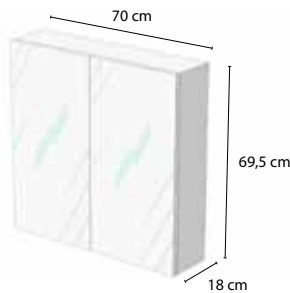

Multi armoires miroirs 70 cm avec 2 portes sans éclairage ou electrobox

- 929527 Woodline mokka
- 929531 Fango
- 929535 Blanc
- 929539 Château chêne
- 929543 Amazones
- 929547 Gris

Multi spiegelkast 120 cm met 2 deuren standaard zonder verlichting en electrobox

- 929528 Woodline mokka
- 929532 Fango
- 929536 Wit
- 929540 Château eik
- 929544 Amazones
- 929548 Stofgrijs