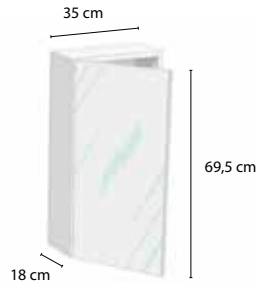

Overzicht assortiment - Appercu de l'assortiment

Multi spiegelkast 35 cm met 1 deur standaard zonder verlichting en electrobox

- 929525 Woodline mokka, links
- 929526 Woodline mokka, rechts
- 929529 Fango, links
- 929530 Fango, rechts
- 929533 Wit, links
- 929534 Wit, rechts
- 929537 Château eik, links
- 929538 Château eik, rechts
- 929541 Amazones, links
- 929542 Amazones, rechts
- 929545 Stofgrijs, links
- 929546 Stofgrijs, rechts

Multi armoires miroirs 35 cm avec 1 porte sans éclairage ou electrobox

- 929525 Woodline mokka, gauche
- 929526 Woodline mokka, droite
- 929529 Fango, gauche
- 929530 Fango, droite
- 929533 Blanc, gauche
- 929534 Blanc, droite
- 929537 Château chêne, gauche
- 929538 Château chêne, droite
- 929541 Amazones, gauche
- 929542 Amazones, droite
- 929545 Gris, gauche
- 929546 Gris, droite

Multi spiegelkast 70 cm met 2 deuren standaard zonder verlichting en electrobox

- 929527 Woodline mokka
- 929531 Fango
- 929535 Wit
- 929539 Château eik
- 929543 Amazones
- 929547 Stofgrijs