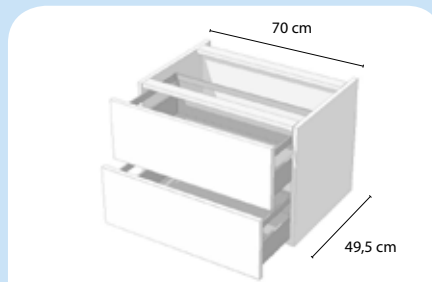

Overzicht assortiment - Aperçu de l'assortiment

Multi onderbouwmeubel 70 cm met 2 laden

929418 Woodline mokka
929428 Fango
929438 Wit
929448 Château eik
929458 Amazones
929468 Stofgrijs

Multi sous-meuble 70 cm avec 2 tiroirs

929418 Woodline mokka
929428 Fango
929438 Blanc
929448 Château chêne
929458 Amazones
929468 Gris

Multi onderbouwmeubel 120 cm met 2 deuren

929413 Woodline mokka
929423 Fango
929433 Wit
929443 Château eik
929453 Amazones
929463 Stofgrijs